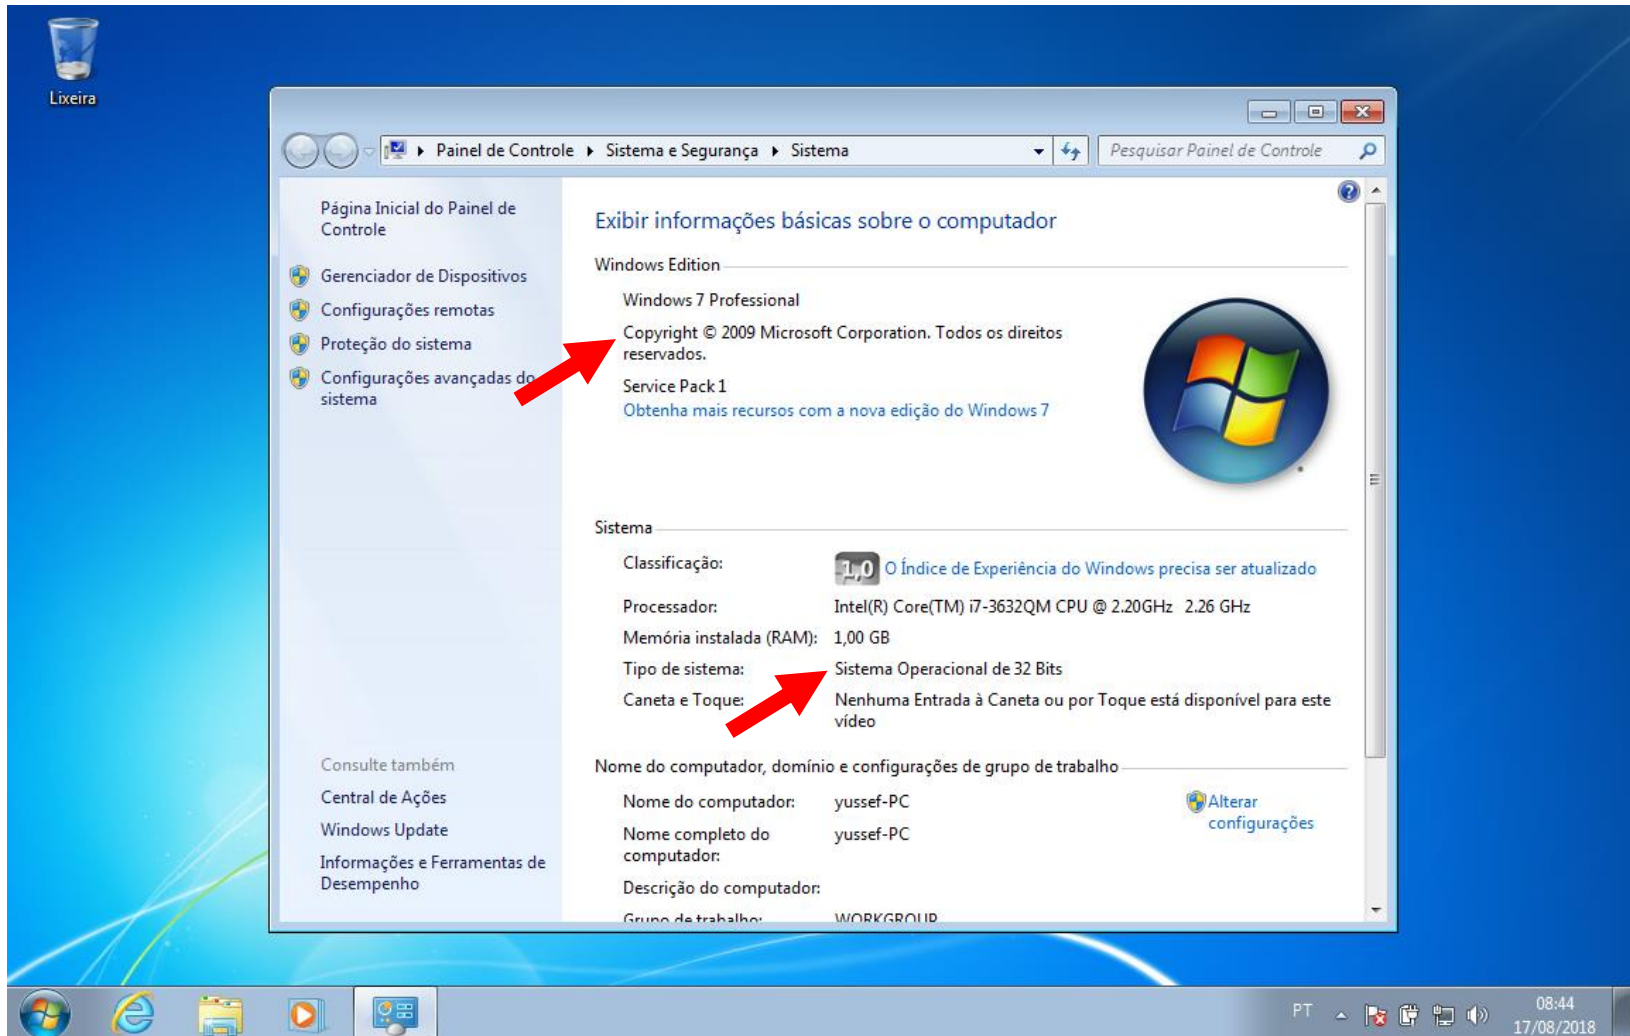

Acesse **Iniciar** > **Meu Computador** > **Propriedades**

Confira a versão do sistema operacional nesta tela

Windows Vista

Windows Vista – área de trabalho

Windows Vista – menu iniciar e Windows Explorer

Windows Vista – conferindo versão

Acesse **Iniciar** > **Computador** > **Propriedades**

Confira a versão do sistema operacional nesta tela

Windows 7

Windows 7 – área de trabalho

Windows 7 – menu iniciar e Windows Explorer

Windows 7 – conferindo versão

Acesse **Iniciar** > **Computador** > **Propriedades**

Confira a versão do sistema operacional nesta tela

Windows 8

Windows 8 – tela inicial

Windows 8 – área de trabalho

Windows 8 – menu iniciar e Windows Explorer