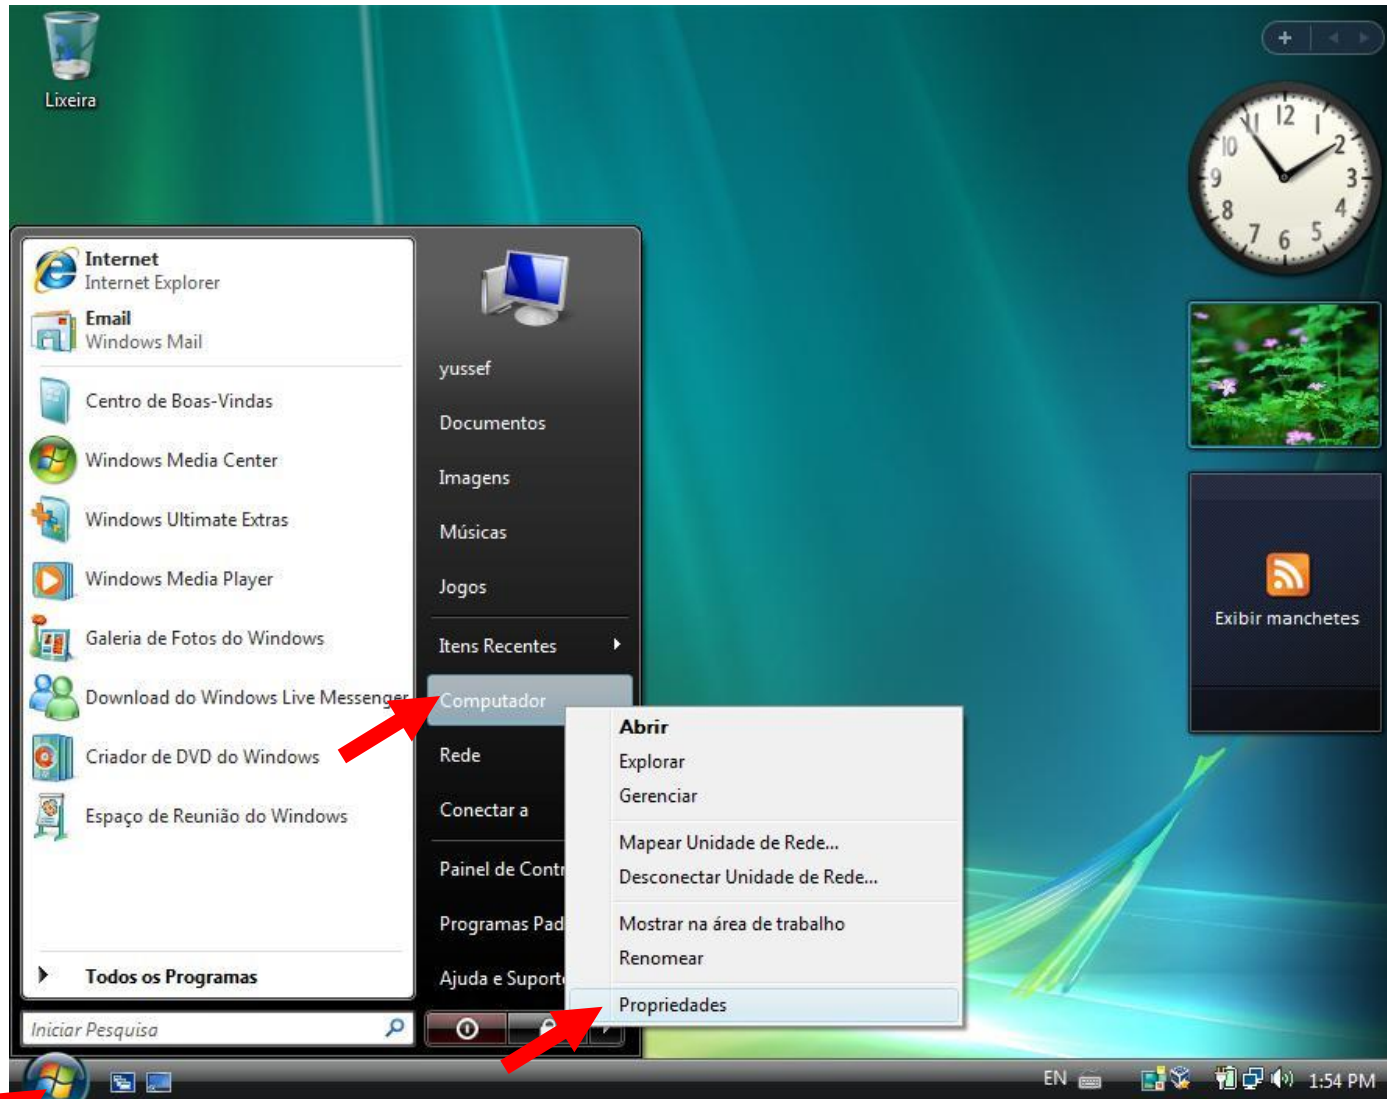

Windows 10
Compatible

Versões Windows

Qual Windows você usa?

Qual a versão do seu Windows?

Windows XP

Windows XP – área de trabalho

Windows XP – menu iniciar e Windows Explorer

Windows XP – conferindo versão

Acesse **Iniciar** > **Meu Computador** > **Propriedades**

Confira a versão do sistema operacional nesta tela

Windows Vista

Windows Vista – área de trabalho

Windows Vista – menu iniciar e Windows Explorer

Windows Vista – conferindo versão

Acesse **Iniciar** > **Computador** > **Propriedades**

Confira a versão do sistema operacional nesta tela

Windows 7

Windows 7 – área de trabalho

Windows 7 – menu iniciar e Windows Explorer