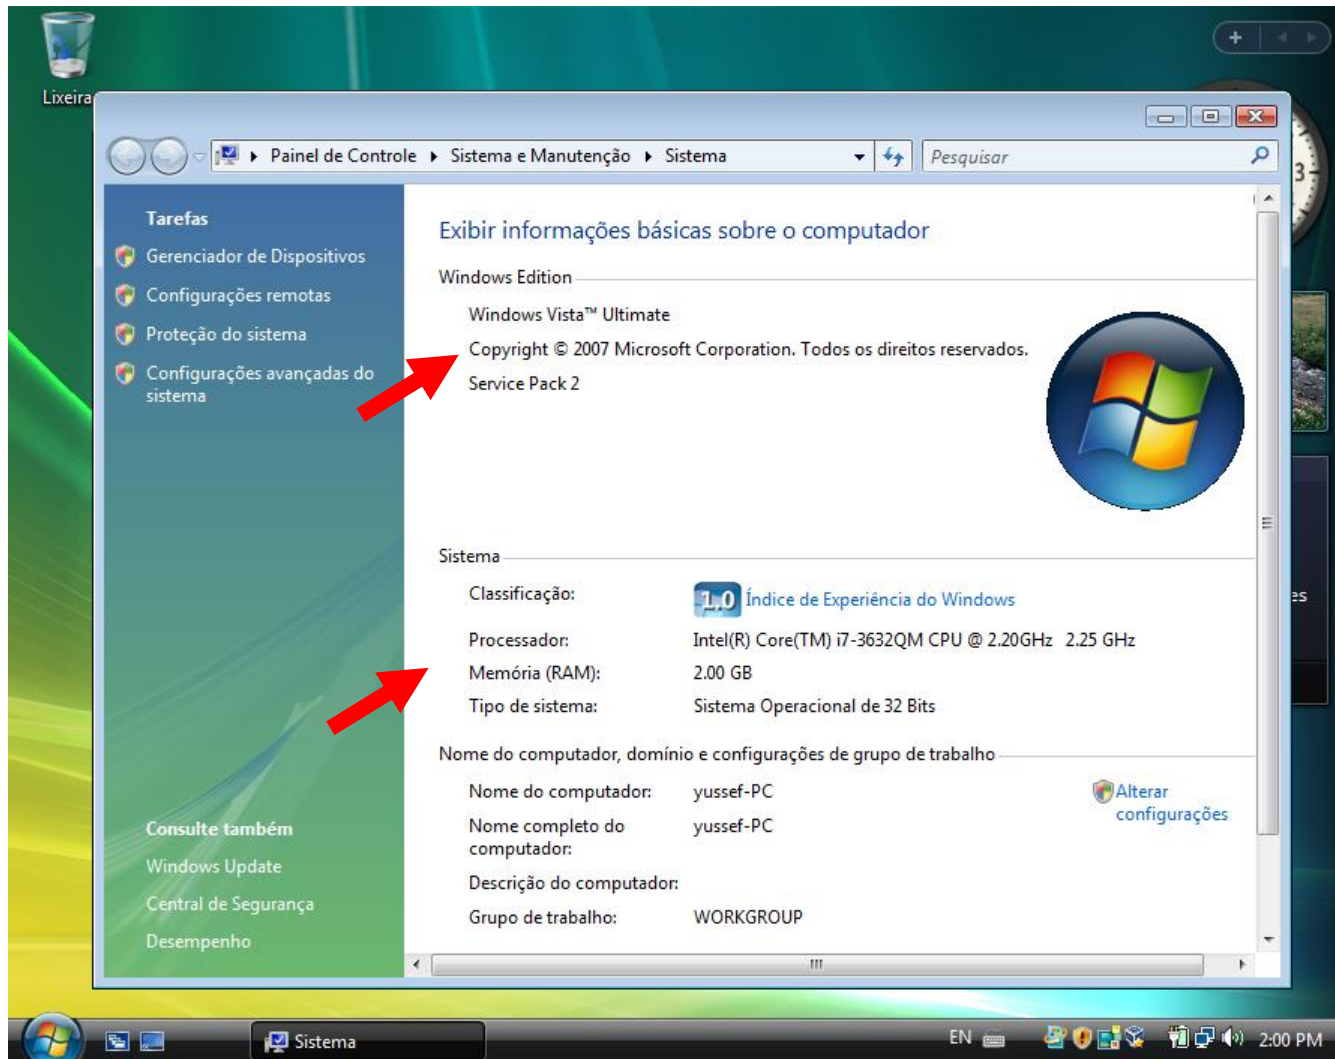

Acesse **Iniciar** > **Meu Computador** > **Propriedades**

Confira a versão do sistema operacional nesta tela

Windows Vista

Windows Vista – área de trabalho

Windows Vista – menu iniciar e Windows Explorer

Windows Vista – conferindo versão

Acesse **Iniciar** > **Computador** > **Propriedades**

Confira a versão do sistema operacional nesta tela

Windows 7

Windows 7 – área de trabalho

Windows 7 – menu iniciar e Windows Explorer