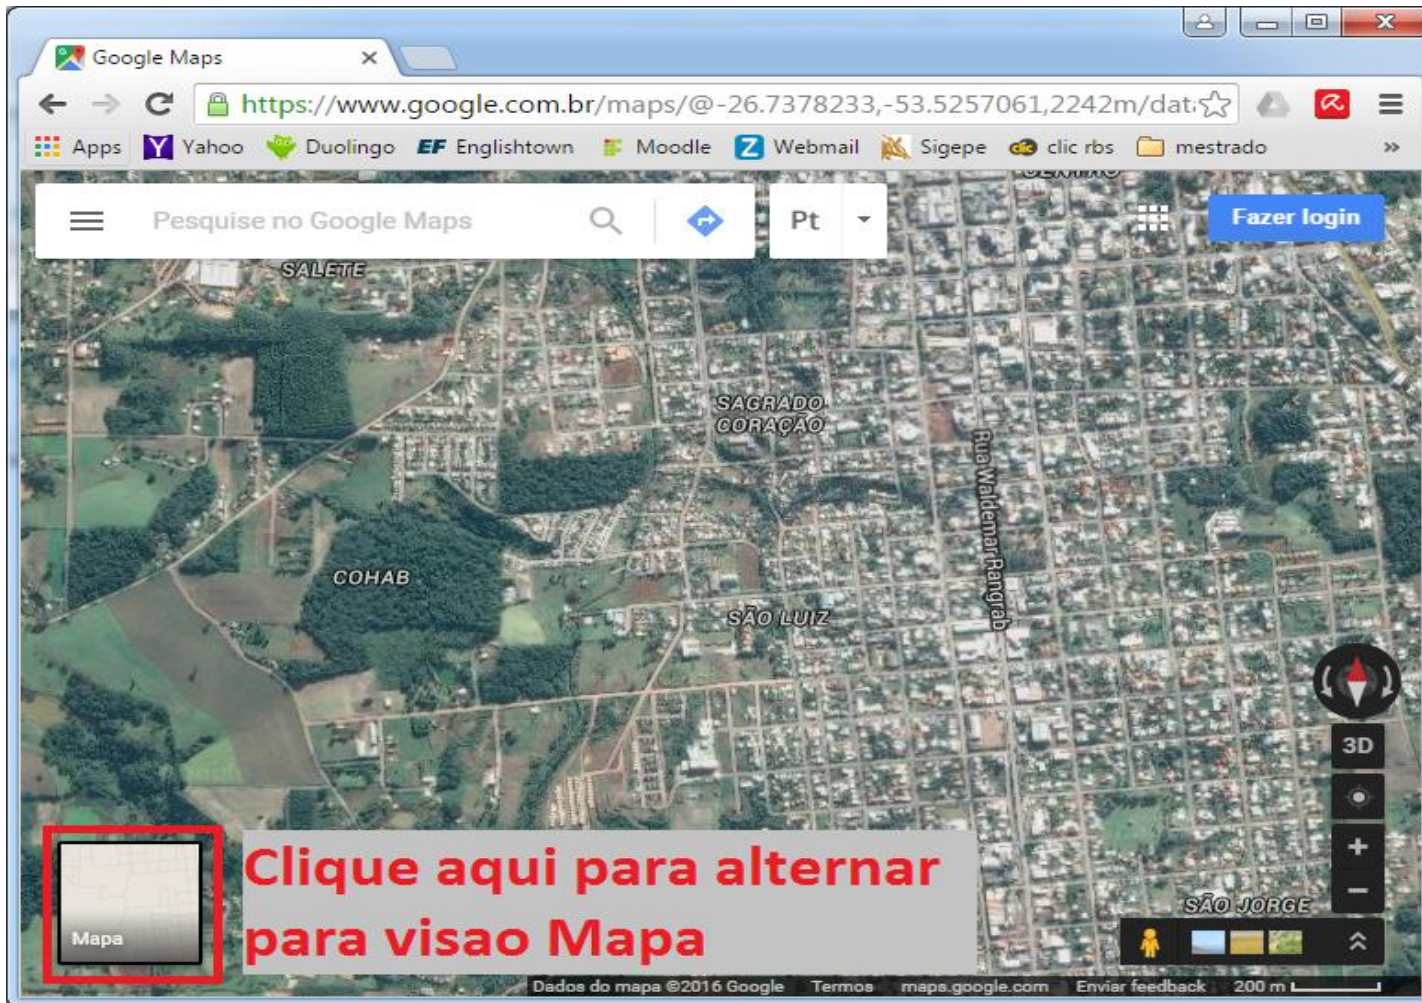

Pronto.

INSTITUTO FEDERAL
Santa Catarina

Mudando o tipo do mapa

Da visão Mapa para a Satélite

Da visão Satélite para a Mapa

INSTITUTO FEDERAL
Santa Catarina

Montando uma viagem

1 – clique no item indicado

2 – escreva o lugar de partida da viagem

Passo 3 – escreva o lugar de destino

The screenshot shows the Google Maps interface with a route planned from São Miguel do Oeste, SC to Florianópolis - SC. The left sidebar contains the following information: