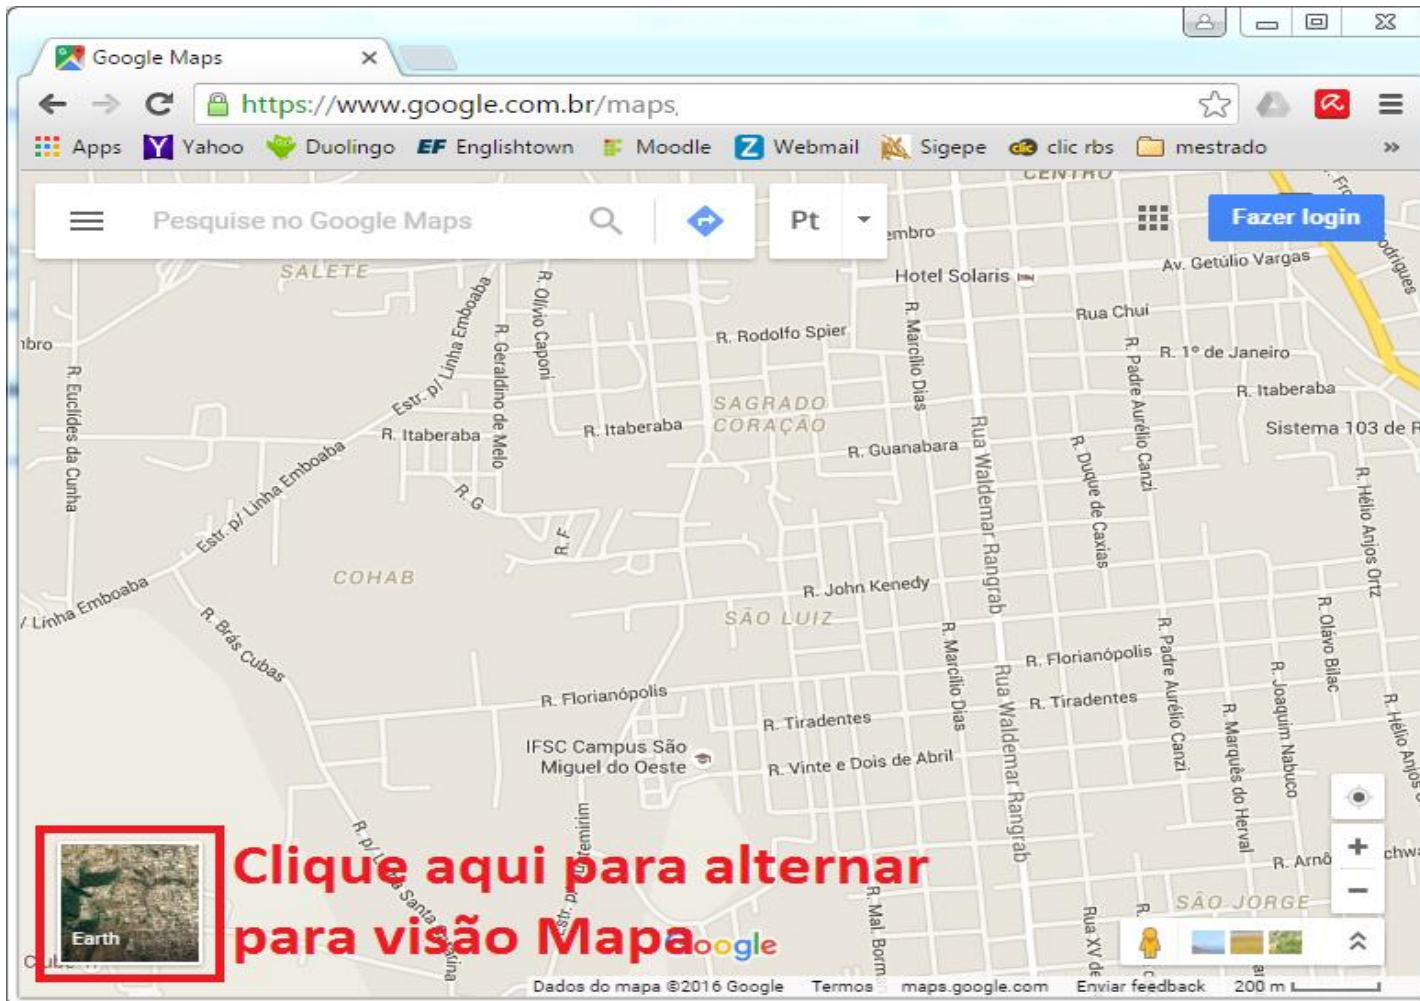

Pronto.

INSTITUTO FEDERAL
Santa Catarina

Mudando o tipo do mapa

Da visão Mapa para a Satélite

Da visão Satélite para a Mapa

INSTITUTO FEDERAL
Santa Catarina

Montando uma viagem

1 – clique no item indicado

2 – escreva o lugar de partida da viagem

Passo 3 – escreva o lugar de destino

The screenshot shows the Google Maps interface with a route planned from São Miguel do Oeste, SC to Florianópolis - SC. The left sidebar contains the following information:

The map shows the route in blue, with a red pin marking the destination in Florianópolis. A red arrow points to the destination field in the sidebar, and the word "Destino" is written in red next to it.